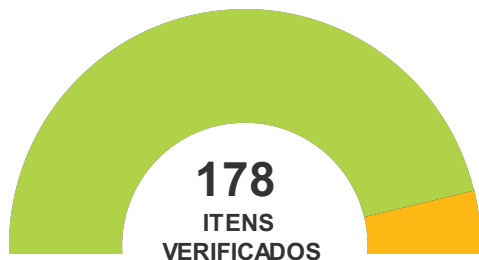

DATA REALIZAÇÃO: 03/10/2023 13:57 - DATA IMPRESSÃO: 04/10/2023 08:36

DADOS DO VEÍCULO

Nº LAUDO:	903745	QUILOMETRAGEM:	73589 KM
Nº CHASSI:		COR:	CINZA
Nº MOTOR:		COMBUSTIVEL:	ALCOOL/GASOLINA
PLACA:		ANO FABRICAÇÃO:	2021
MARCA:	JEEP	ANO MODELO:	2021
MODELO:	COMPASS SPORT F	SITUAÇÃO CHASSI:	CIRCULACAO

PARECER FINAL

CONFORME

175

SITUAÇÃO GERAL

	CONFORME	175 ITENS
	CONFORME(COM OBSERVAÇÃO)	3 ITENS
	NÃO CONFORME	0 ITENS